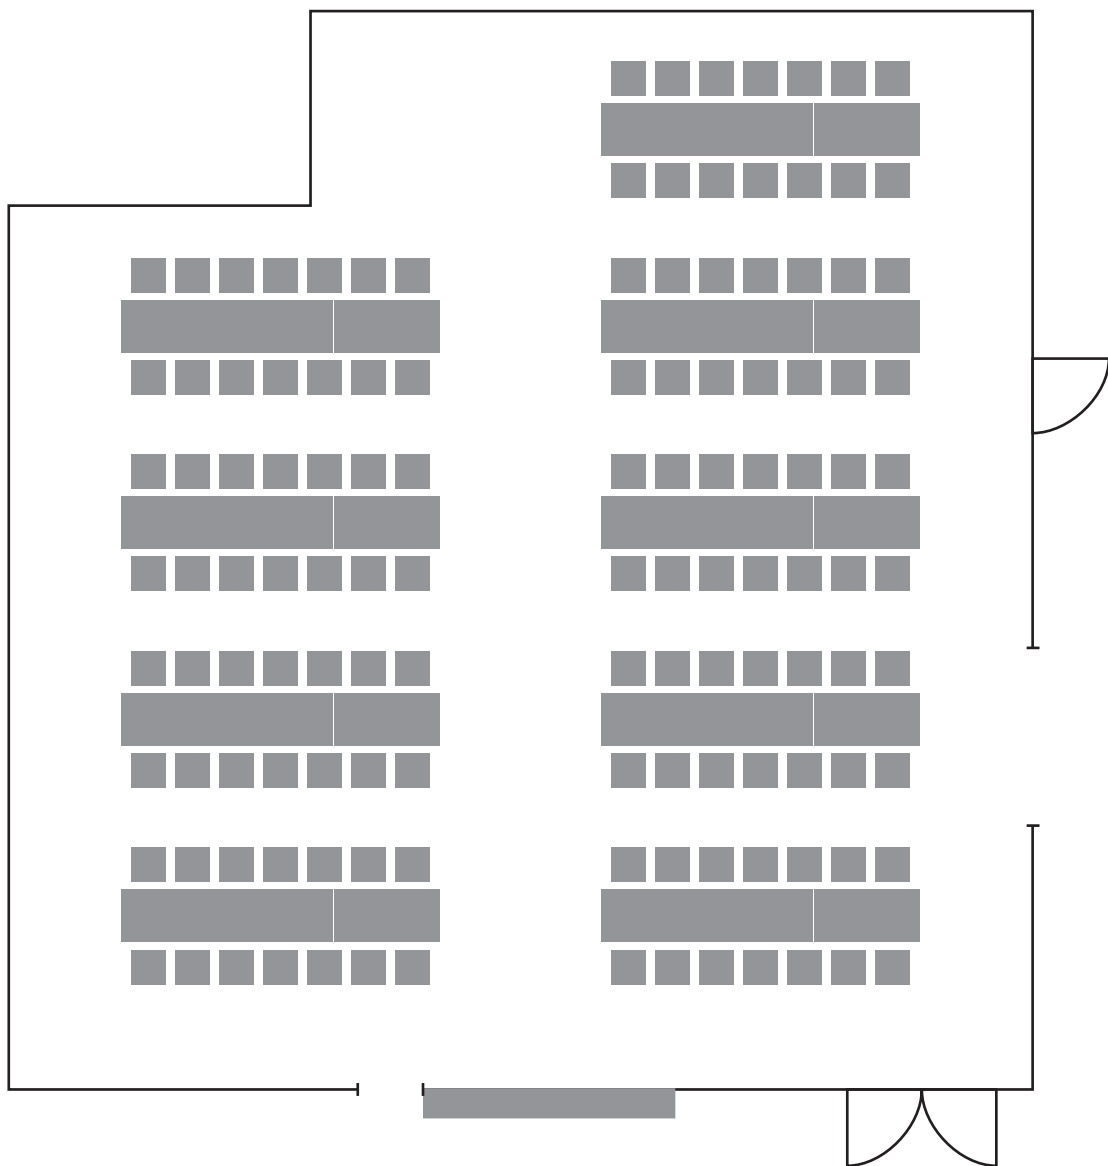

74 Plätze

Tischausstattung: U-Form

- mit kleiner Bühne

74 Plätze

Tischausstattung: Tischreihen, quer
• ohne Bühne

126 Plätze

Tischausstattung: Tischreihen, längs
• ohne Bühne

124 Plätze

Tischausstattung: Tischreihen, V-Anordnung
• mit kleiner Bühne

84 Plätze

Tischausstattung: Tischreihen, quer
• mit kleiner Bühne

104 Plätze

Tischausstattung: Tischreihen, längs
• mit kleiner Bühne

88 Plätze

Tischausstattung: Tischreihen, längs
• mit kleiner Bühne

98 Plätze

Dorfgemeinschaftshaus Hardert

1. Großer Saal

C. Kulturveranstaltungen und Konzerte

Reihenbestuhlung

- mit kleiner Bühne
- mit großer Bühne

Reihenbestuhlung
• mit großer Bühne