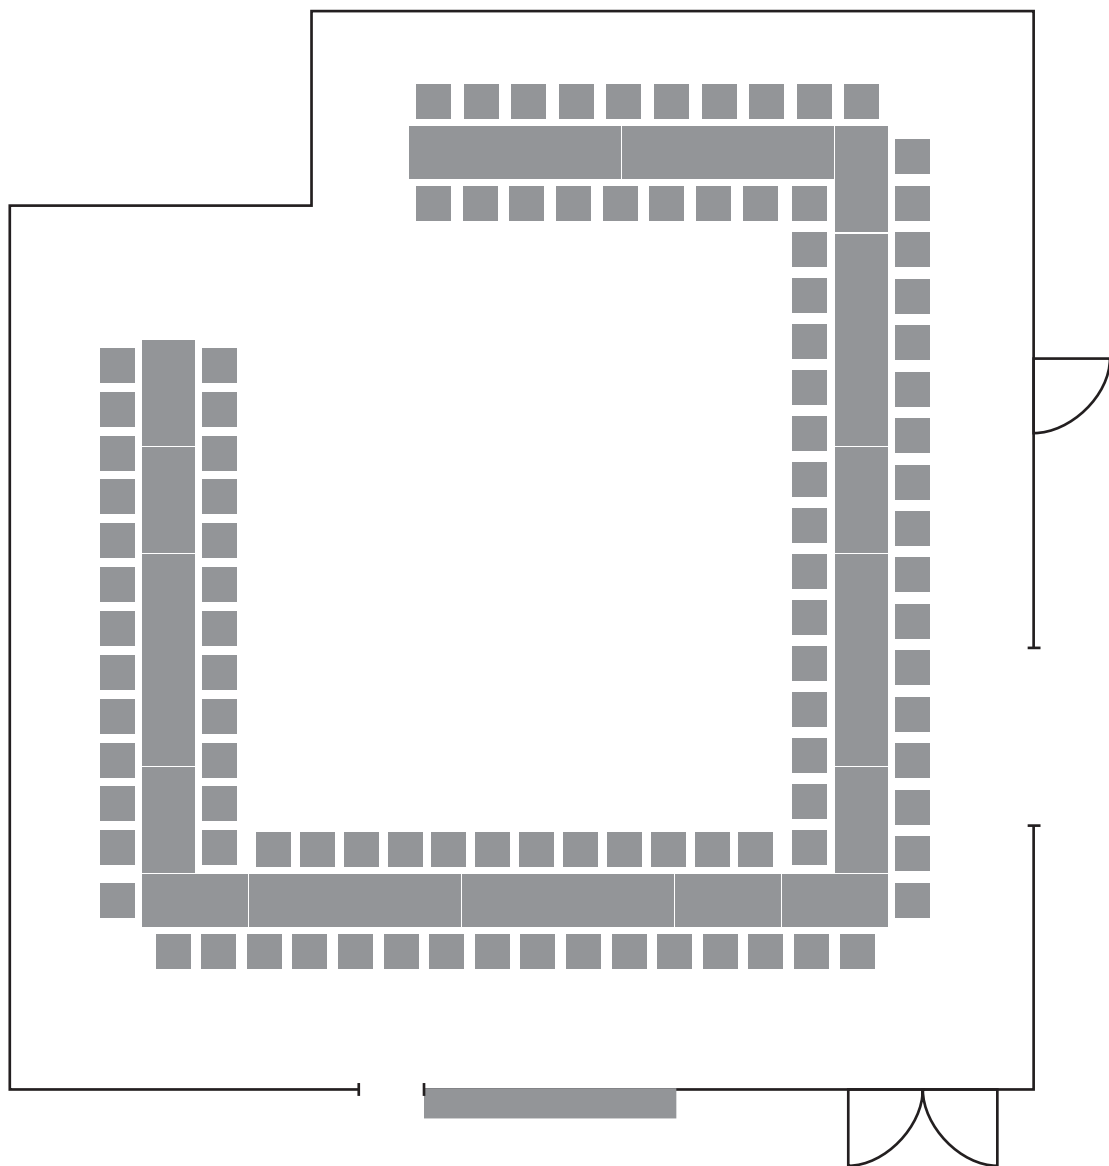

Tischausstattung: offenes Karree

- ohne Bühne

103 Plätze