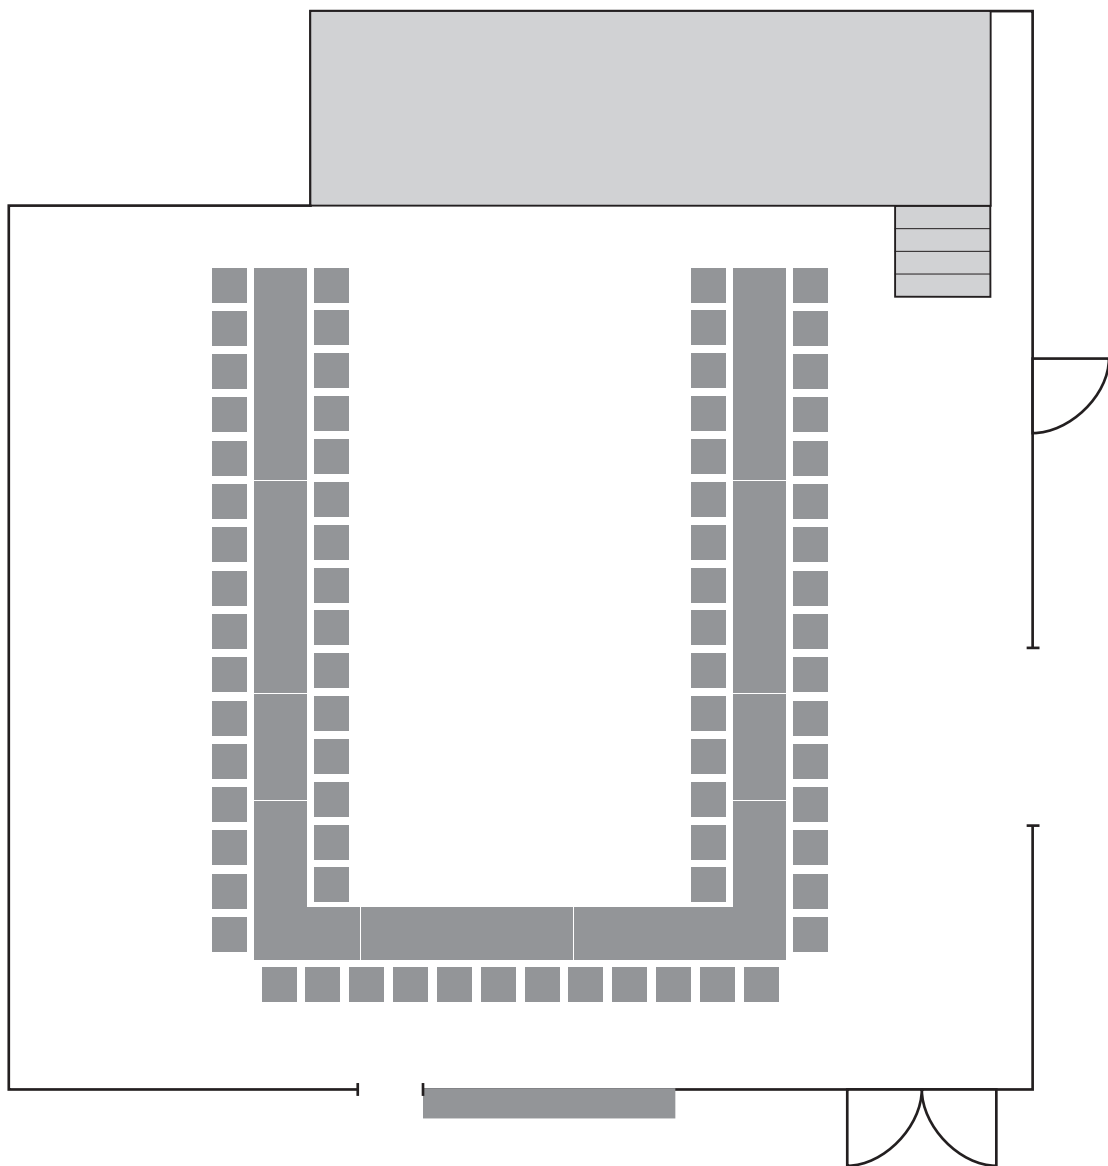

Tischausstattung: offenes Karree

- ohne Bühne

103 Plätze

Tischausstattung: U-Form mit 2 inneren Tischen
• ohne Bühne

126 Plätze

Tischausstattung: Doppel-U-Form
• mit kleiner Bühne

86 Plätze

Tischausstattung: U-Form
• mit kleiner Bühne

74 Plätze

Tischausstattung: U-Form

- mit kleiner Bühne

74 Plätze

Tischausstattung: Tischreihen, quer
• ohne Bühne

126 Plätze

Tischausstattung: Tischreihen, längs
• ohne Bühne

124 Plätze

Tischausstattung: Tischreihen, V-Anordnung
• mit kleiner Bühne

84 Plätze

Tischausstattung: Tischreihen, quer
• mit kleiner Bühne

104 Plätze

Tischausstattung: Tischreihen, längs
• mit kleiner Bühne

88 Plätze

Tischausstattung: Tischreihen, längs
• mit kleiner Bühne

98 Plätze

Dorfgemeinschaftshaus Hardert

1. Großer Saal

C. Kulturveranstaltungen und Konzerte

Reihenbestuhlung

- mit kleiner Bühne
- mit großer Bühne

Reihenbestuhlung
• mit großer Bühne