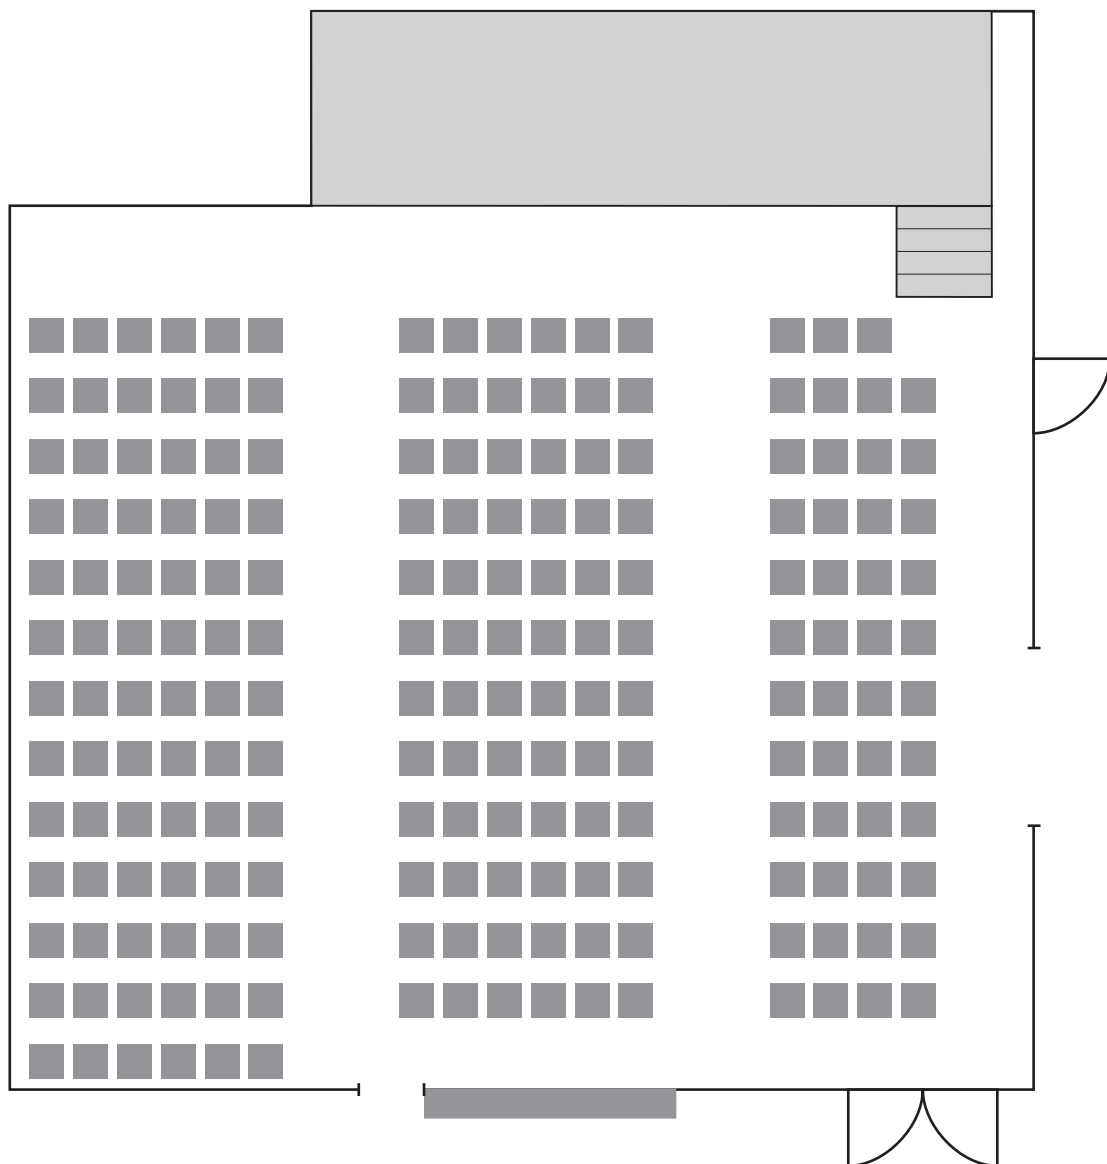

Tischausstattung: Tischreihen, V-Anordnung
• mit kleiner Bühne

84 Plätze

Tischausstattung: Tischreihen, quer
• mit kleiner Bühne

104 Plätze

Tischausstattung: Tischreihen, längs
• mit kleiner Bühne

88 Plätze

Tischausstattung: Tischreihen, längs
• mit kleiner Bühne

98 Plätze

Dorfgemeinschaftshaus Hardert

1. Großer Saal

C. Kulturveranstaltungen und Konzerte

Reihenbestuhlung

- mit kleiner Bühne
- mit großer Bühne

Reihenbestuhlung
• mit großer Bühne

197 Plätze

Reihenbestuhlung
• mit großer Bühne

187 Plätze

Reihenbestuhlung
• mit kleiner Bühne

200 Plätze

Reihenbestuhlung
• mit kleiner Bühne

200 Plätze

Reihenbestuhlung
• mit kleiner Bühne

197 Plätze

Reihenbestuhlung mit Stehtischen

- mit kleiner Bühne

200 Plätze