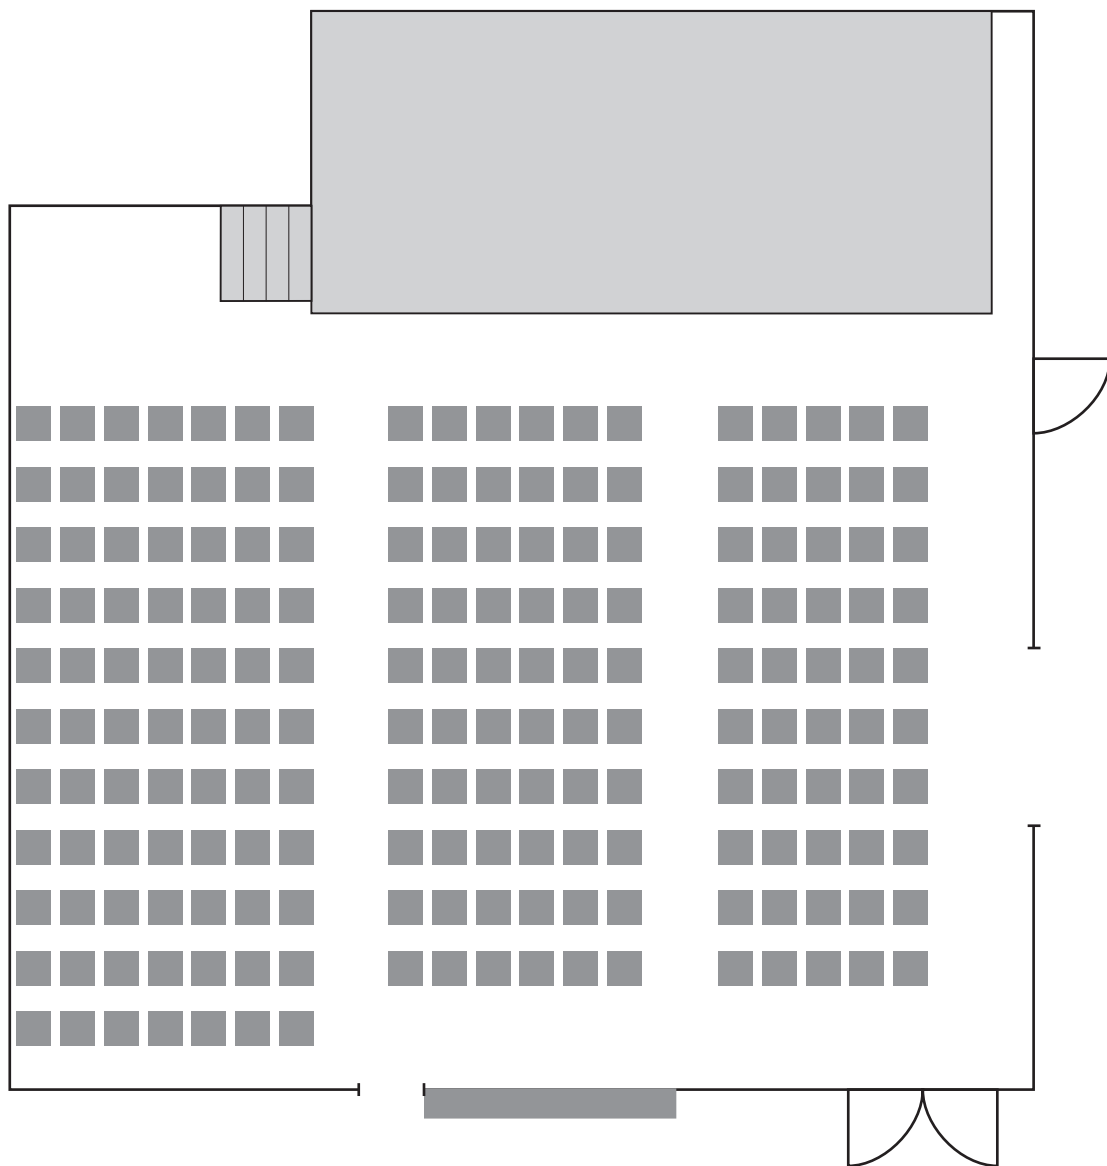

Tischausstattung: Tischreihen, V-Anordnung
• mit kleiner Bühne

84 Plätze

Tischausstattung: Tischreihen, quer
• mit kleiner Bühne

104 Plätze

Tischausstattung: Tischreihen, längs
• mit kleiner Bühne

88 Plätze

Tischausstattung: Tischreihen, längs
• mit kleiner Bühne

98 Plätze

Dorfgemeinschaftshaus Hardert

1. Großer Saal

C. Kulturveranstaltungen und Konzerte

Reihenbestuhlung

- mit kleiner Bühne
- mit großer Bühne

Reihenbestuhlung
• mit großer Bühne

197 Plätze

Reihenbestuhlung
• mit großer Bühne

187 Plätze

Reihenbestuhlung
• mit kleiner Bühne

200 Plätze

Reihenbestuhlung
• mit kleiner Bühne

200 Plätze

Reihenbestuhlung
• mit kleiner Bühne

197 Plätze

Reihenbestuhlung mit Stehtischen

- mit kleiner Bühne

200 Plätze