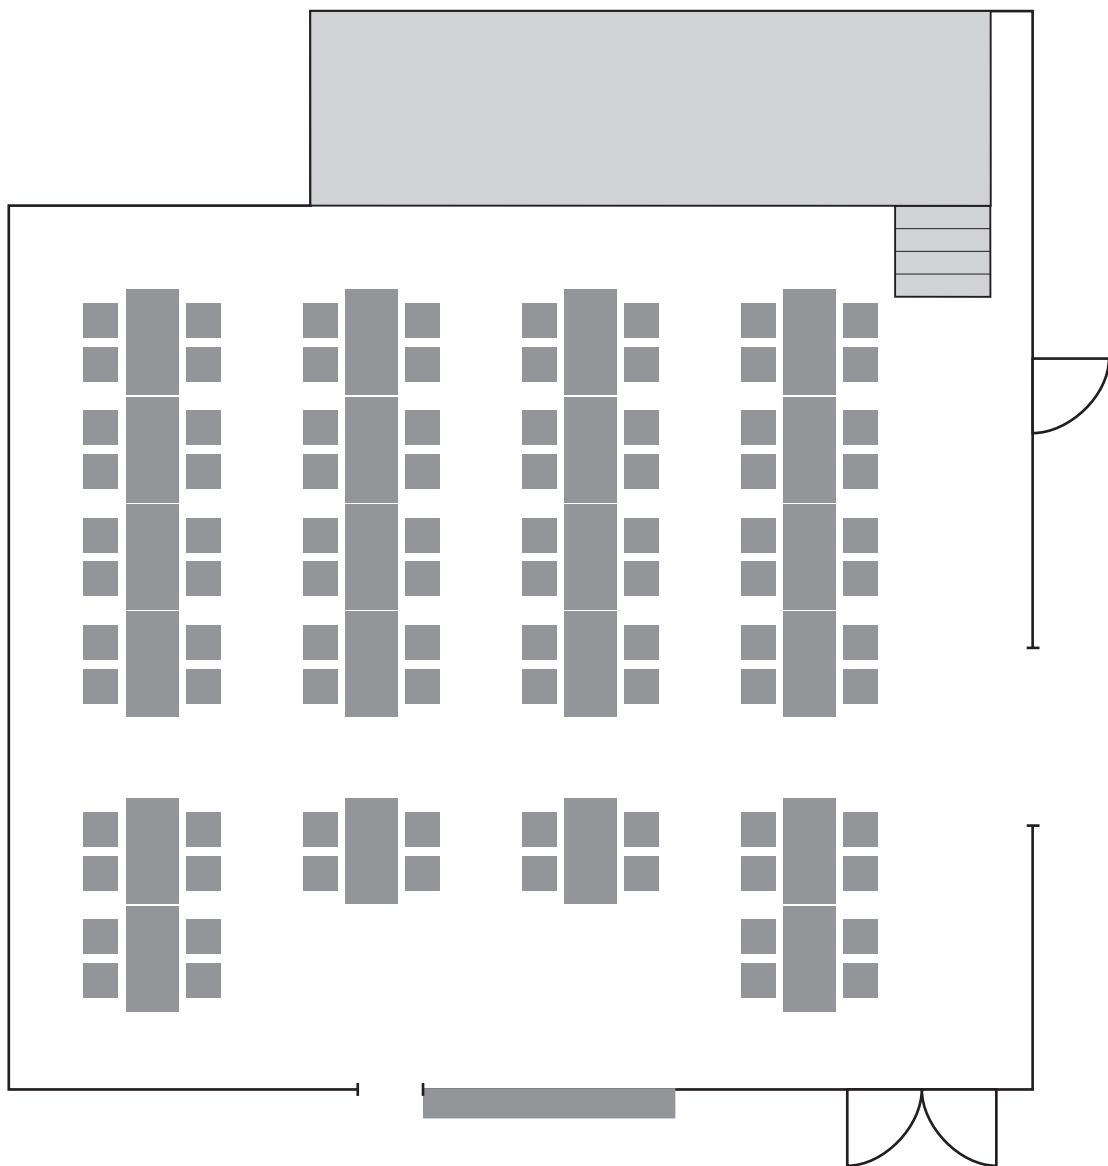

74 Plätze

Tischausstattung: U-Form

- mit kleiner Bühne

74 Plätze

Tischausstattung: Tischreihen, quer
• ohne Bühne

126 Plätze

Tischausstattung: Tischreihen, längs
• ohne Bühne

124 Plätze

Tischausstattung: Tischreihen, V-Anordnung
• mit kleiner Bühne

84 Plätze

Tischausstattung: Tischreihen, quer
• mit kleiner Bühne

104 Plätze

Tischausstattung: Tischreihen, längs
• mit kleiner Bühne

88 Plätze

Tischausstattung: Tischreihen, längs
• mit kleiner Bühne

98 Plätze

Dorfgemeinschaftshaus Hardert

1. Großer Saal

C. Kulturveranstaltungen und Konzerte

Reihenbestuhlung

- mit kleiner Bühne
- mit großer Bühne

Reihenbestuhlung
• mit großer Bühne

197 Plätze

Reihenbestuhlung
• mit großer Bühne

187 Plätze

Reihenbestuhlung
• mit kleiner Bühne

200 Plätze

Reihenbestuhlung
• mit kleiner Bühne

200 Plätze

Reihenbestuhlung
• mit kleiner Bühne