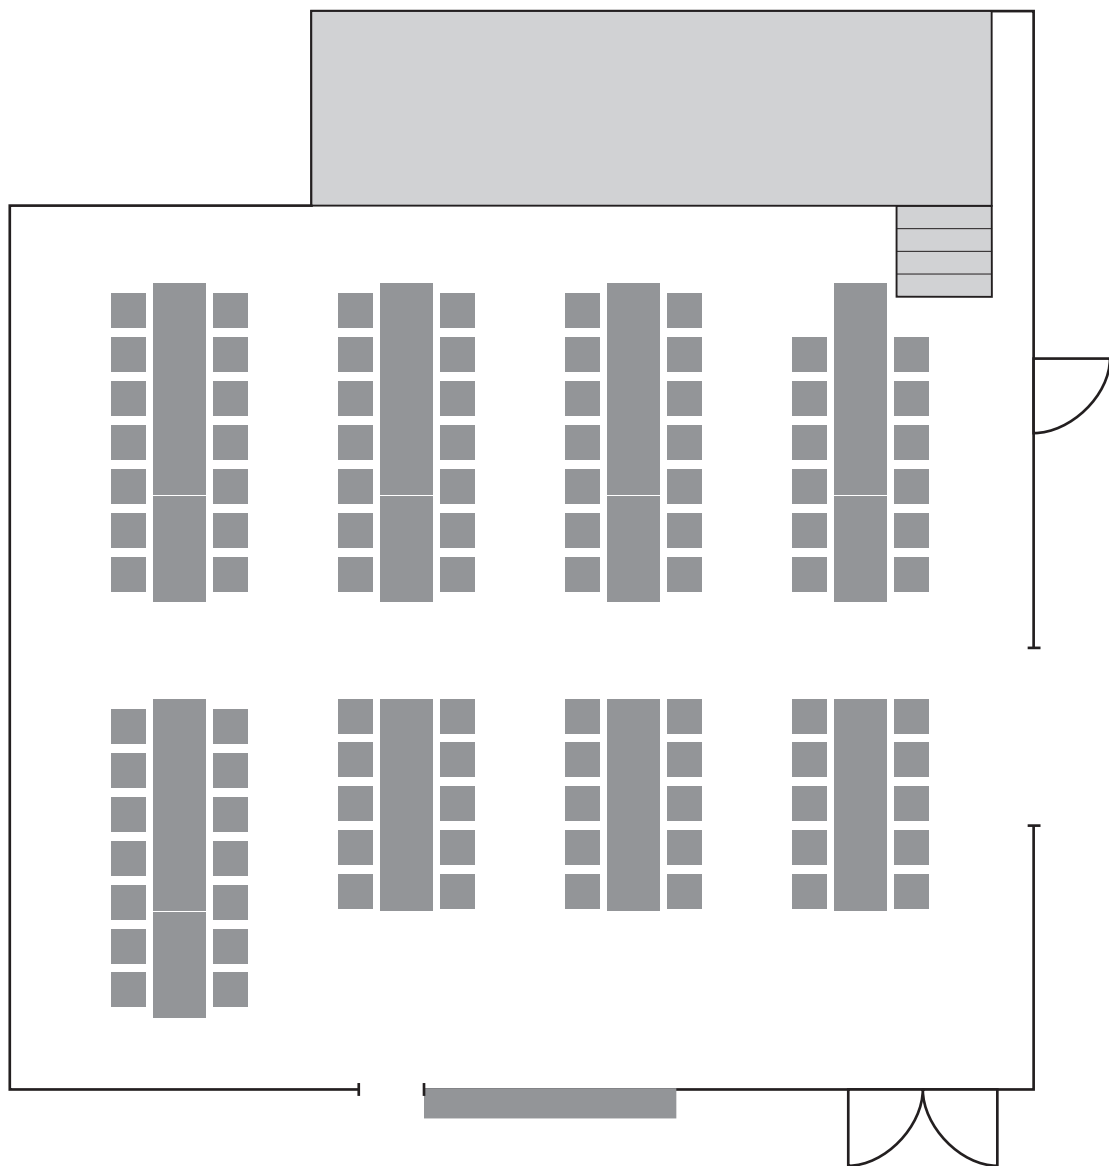

Tischausstattung: Tischreihen, V-Anordnung
• mit kleiner Bühne

84 Plätze

Tischausstattung: Tischreihen, quer
• mit kleiner Bühne

104 Plätze

Tischausstattung: Tischreihen, längs
• mit kleiner Bühne

88 Plätze

Tischausstattung: Tischreihen, längs
• mit kleiner Bühne

98 Plätze

Dorfgemeinschaftshaus Hardert

1. Großer Saal

C. Kulturveranstaltungen und Konzerte

Reihenbestuhlung

- mit kleiner Bühne
- mit großer Bühne

Reihenbestuhlung
• mit großer Bühne