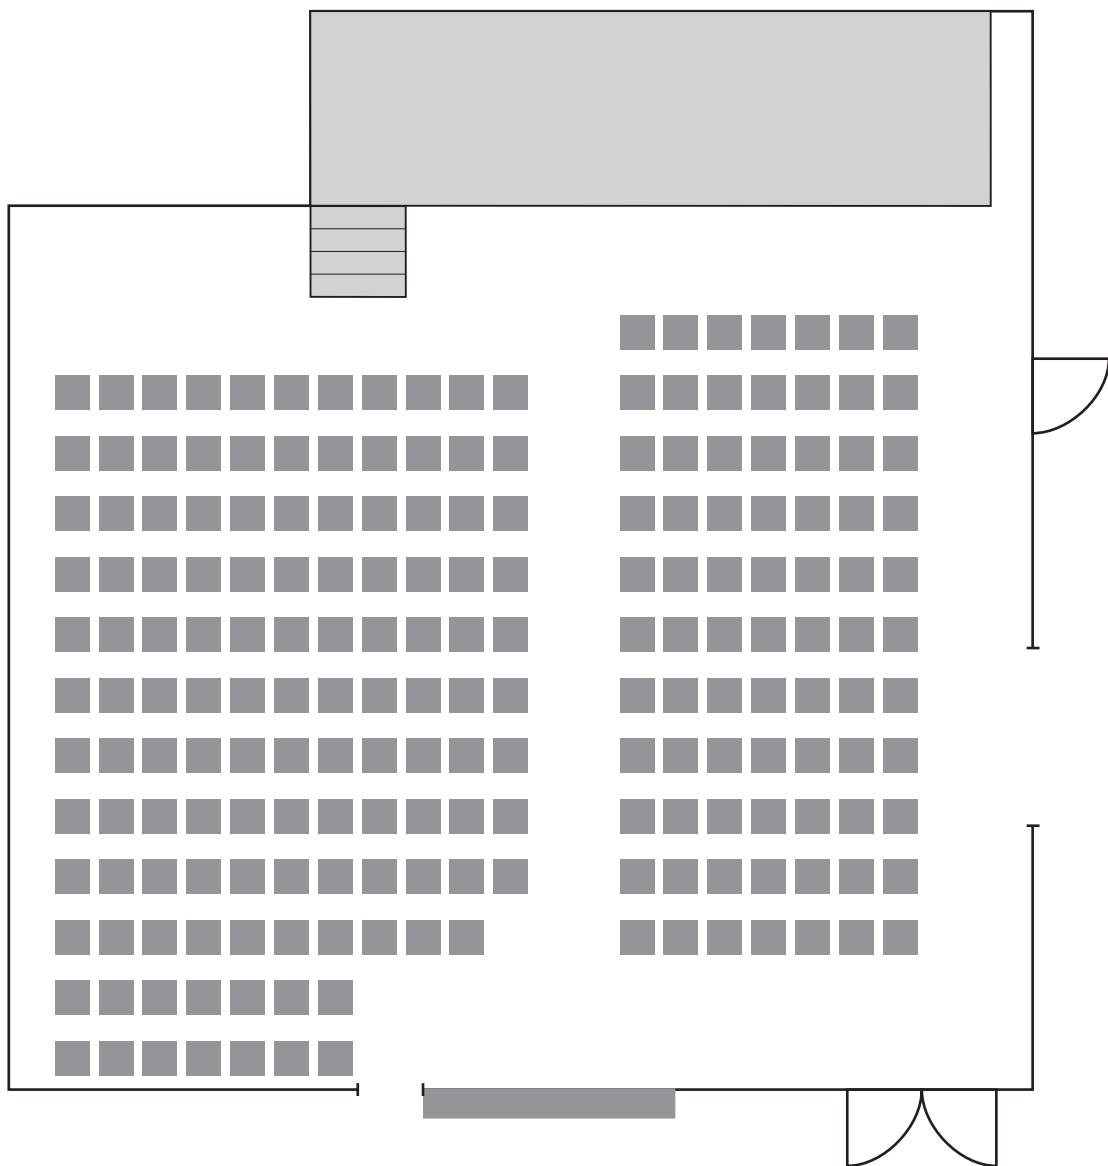

Tischausstattung: Tischreihen, V-Anordnung
• mit kleiner Bühne

84 Plätze

Tischausstattung: Tischreihen, quer
• mit kleiner Bühne

104 Plätze

Tischausstattung: Tischreihen, längs
• mit kleiner Bühne

88 Plätze

Tischausstattung: Tischreihen, längs
• mit kleiner Bühne

98 Plätze

Dorfgemeinschaftshaus Hardert

1. Großer Saal

C. Kulturveranstaltungen und Konzerte

Reihenbestuhlung

- mit kleiner Bühne
- mit großer Bühne

Reihenbestuhlung
• mit großer Bühne

197 Plätze

Reihenbestuhlung
• mit großer Bühne

187 Plätze

Reihenbestuhlung
• mit kleiner Bühne

200 Plätze

Reihenbestuhlung
• mit kleiner Bühne

200 Plätze

Reihenbestuhlung
• mit kleiner Bühne

197 Plätze

Reihenbestuhlung mit Stehtischen

- mit kleiner Bühne

200 Plätze