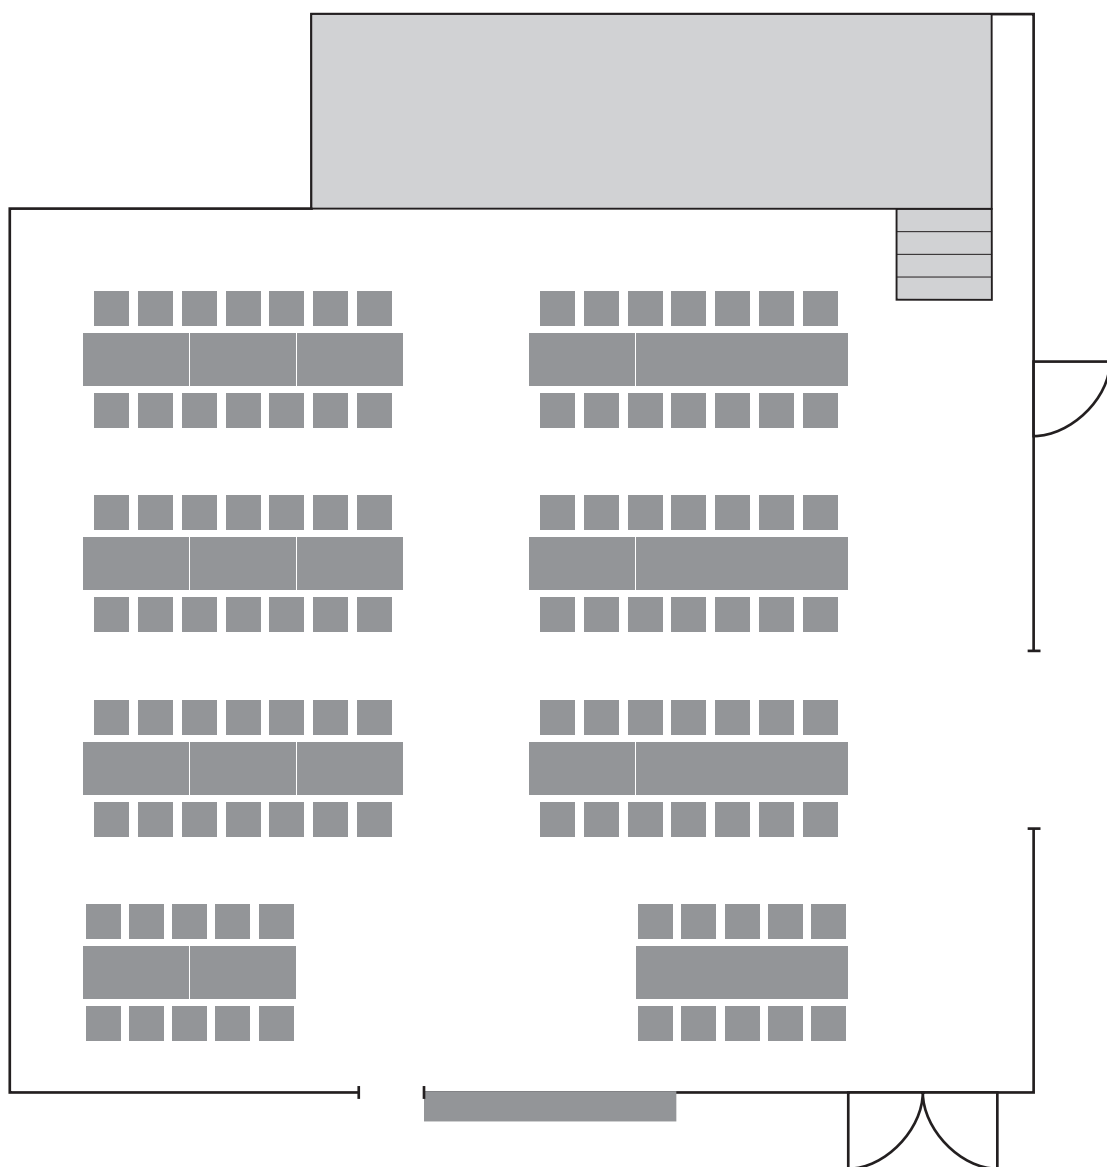

Tischausstattung: offenes Karree

- ohne Bühne

103 Plätze

Tischausstattung: U-Form mit 2 inneren Tischen
• ohne Bühne

126 Plätze

Tischausstattung: Doppel-U-Form
• mit kleiner Bühne

86 Plätze

Tischausstattung: U-Form
• mit kleiner Bühne

74 Plätze

Tischausstattung: U-Form

- mit kleiner Bühne

74 Plätze

Tischausstattung: Tischreihen, quer
• ohne Bühne

126 Plätze

Tischausstattung: Tischreihen, längs
• ohne Bühne

124 Plätze

Tischausstattung: Tischreihen, V-Anordnung
• mit kleiner Bühne

84 Plätze

Tischausstattung: Tischreihen, quer
• mit kleiner Bühne

104 Plätze

Tischausstattung: Tischreihen, längs
• mit kleiner Bühne

88 Plätze

Tischausstattung: Tischreihen, längs
• mit kleiner Bühne

98 Plätze

Dorfgemeinschaftshaus Hardert

1. Großer Saal

C. Kulturveranstaltungen und Konzerte

Reihenbestuhlung

- mit kleiner Bühne
- mit großer Bühne

Reihenbestuhlung
• mit großer Bühne