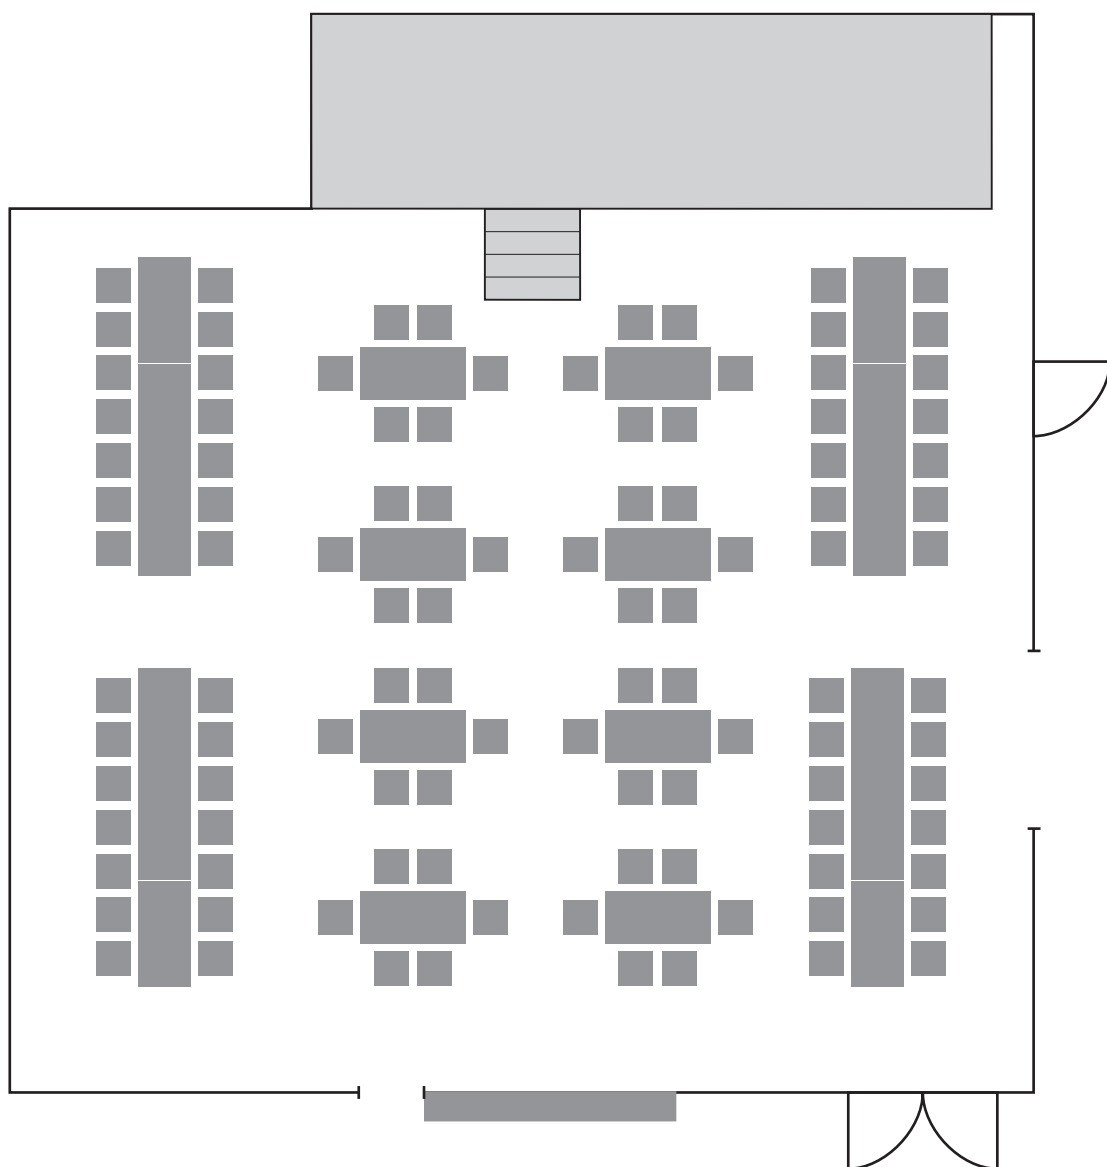

Tischausstattung: Doppeltische

- mit Bühne

64 Plätze

Tischausstattung: Kombination
Einzeltische und Tischreihen
• ohne Bühne

120 Plätze

Tischausstattung: Kombination
Einzeltische und Tischreihen
• mit Bühne

104 Plätze

Dorfgemeinschaftshaus Hardert

1. Großer Saal

B. Tagungs- und Kongressbestuhlung

Tischaustattungen

- ohne Bühne

alternativ

- mit kleiner Bühne
- mit großer Bühne

74 Plätze

Tischausstattung: U-Form

- mit kleiner Bühne

74 Plätze

Tischausstattung: Tischreihen, quer
• ohne Bühne

126 Plätze

Tischausstattung: Tischreihen, längs
• ohne Bühne

124 Plätze

Tischausstattung: Tischreihen, V-Anordnung
• mit kleiner Bühne

84 Plätze

Tischausstattung: Tischreihen, quer
• mit kleiner Bühne

104 Plätze

Tischausstattung: Tischreihen, längs
• mit kleiner Bühne

88 Plätze