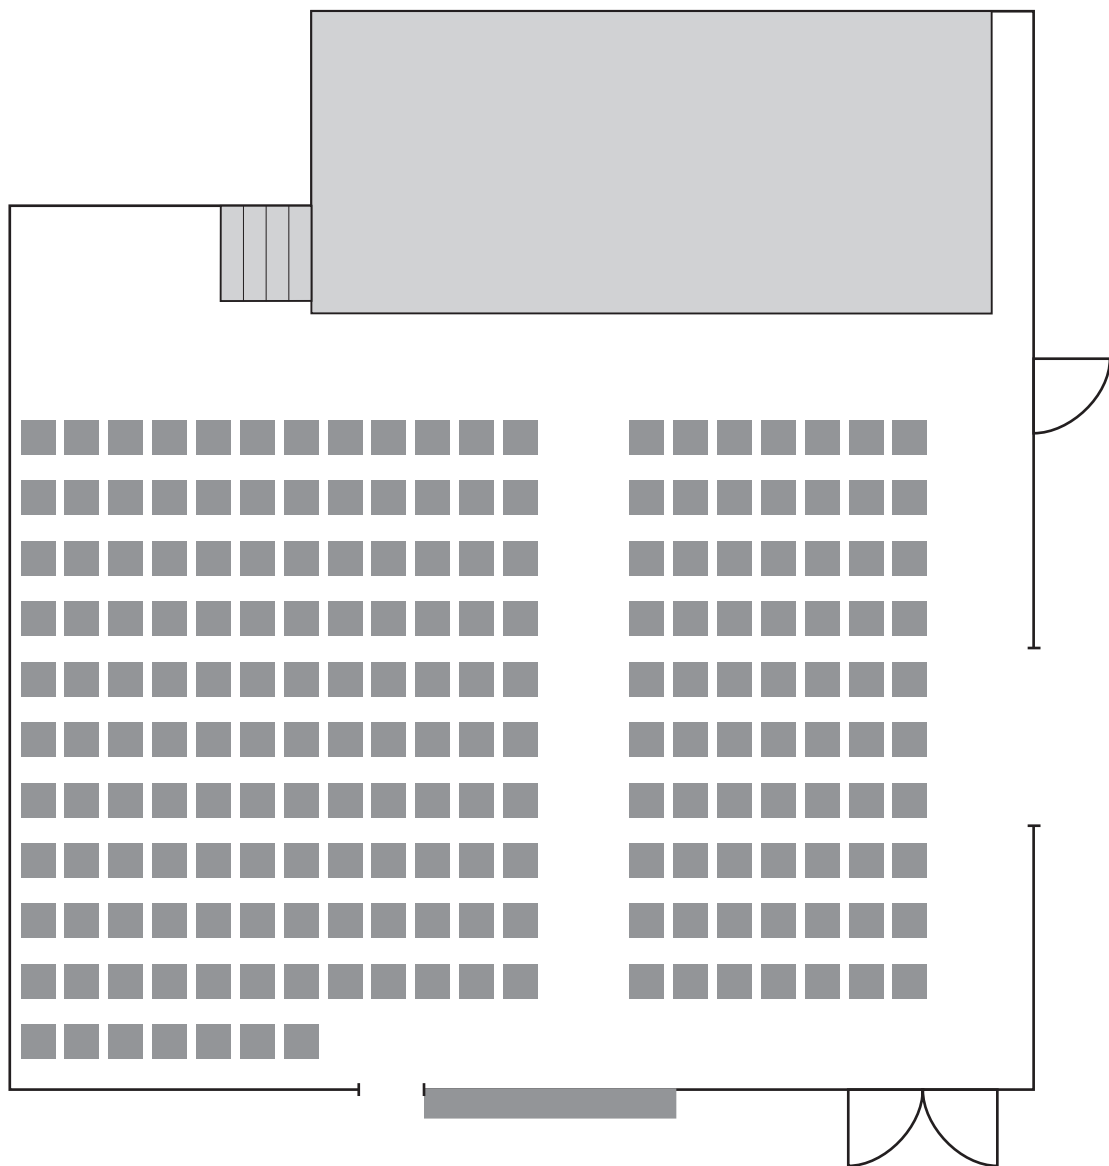

Tischausstattung: Tischreihen, V-Anordnung
• mit kleiner Bühne

84 Plätze

Tischausstattung: Tischreihen, quer
• mit kleiner Bühne

104 Plätze

Tischausstattung: Tischreihen, längs
• mit kleiner Bühne

88 Plätze

Tischausstattung: Tischreihen, längs
• mit kleiner Bühne

98 Plätze

Dorfgemeinschaftshaus Hardert

1. Großer Saal

C. Kulturveranstaltungen und Konzerte

Reihenbestuhlung

- mit kleiner Bühne
- mit großer Bühne

Reihenbestuhlung
• mit großer Bühne

197 Plätze

Reihenbestuhlung
• mit großer Bühne

187 Plätze

Reihenbestuhlung
• mit kleiner Bühne

200 Plätze

Reihenbestuhlung
• mit kleiner Bühne

200 Plätze

Reihenbestuhlung
• mit kleiner Bühne

197 Plätze

Reihenbestuhlung mit Stehtischen

- mit kleiner Bühne

200 Plätze