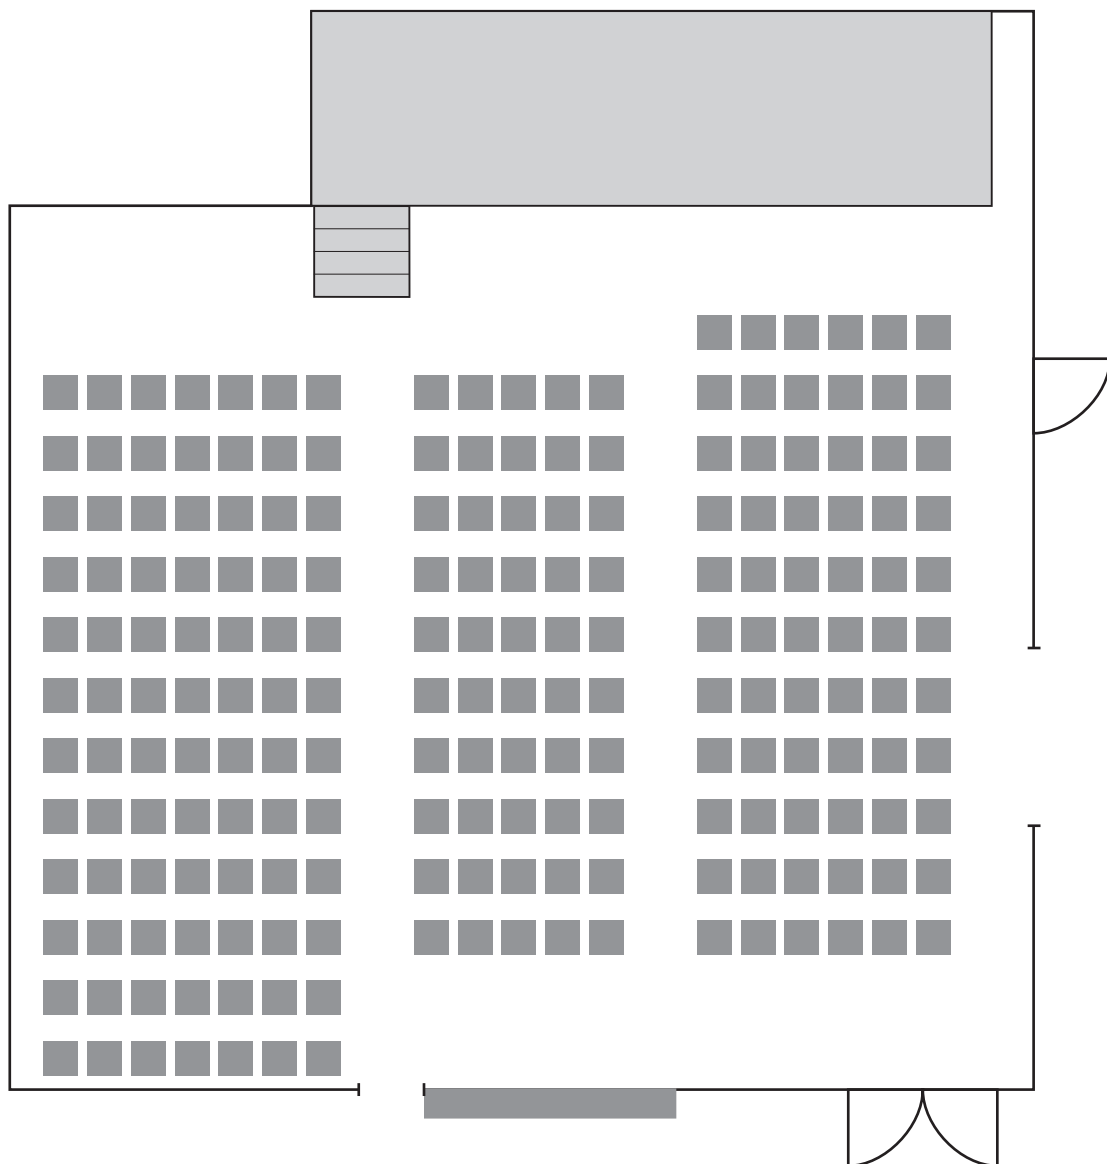

Tischausstattung: Tischreihen, V-Anordnung
• mit kleiner Bühne

84 Plätze

Tischausstattung: Tischreihen, quer
• mit kleiner Bühne

104 Plätze

Tischausstattung: Tischreihen, längs
• mit kleiner Bühne

88 Plätze

Tischausstattung: Tischreihen, längs
• mit kleiner Bühne

98 Plätze

Dorfgemeinschaftshaus Hardert

1. Großer Saal

C. Kulturveranstaltungen und Konzerte

Reihenbestuhlung

- mit kleiner Bühne
- mit großer Bühne

Reihenbestuhlung
• mit großer Bühne

197 Plätze

Reihenbestuhlung
• mit großer Bühne

187 Plätze

Reihenbestuhlung
• mit kleiner Bühne

200 Plätze

Reihenbestuhlung
• mit kleiner Bühne

200 Plätze

Reihenbestuhlung
• mit kleiner Bühne

197 Plätze

Reihenbestuhlung mit Stehtischen

- mit kleiner Bühne

200 Plätze