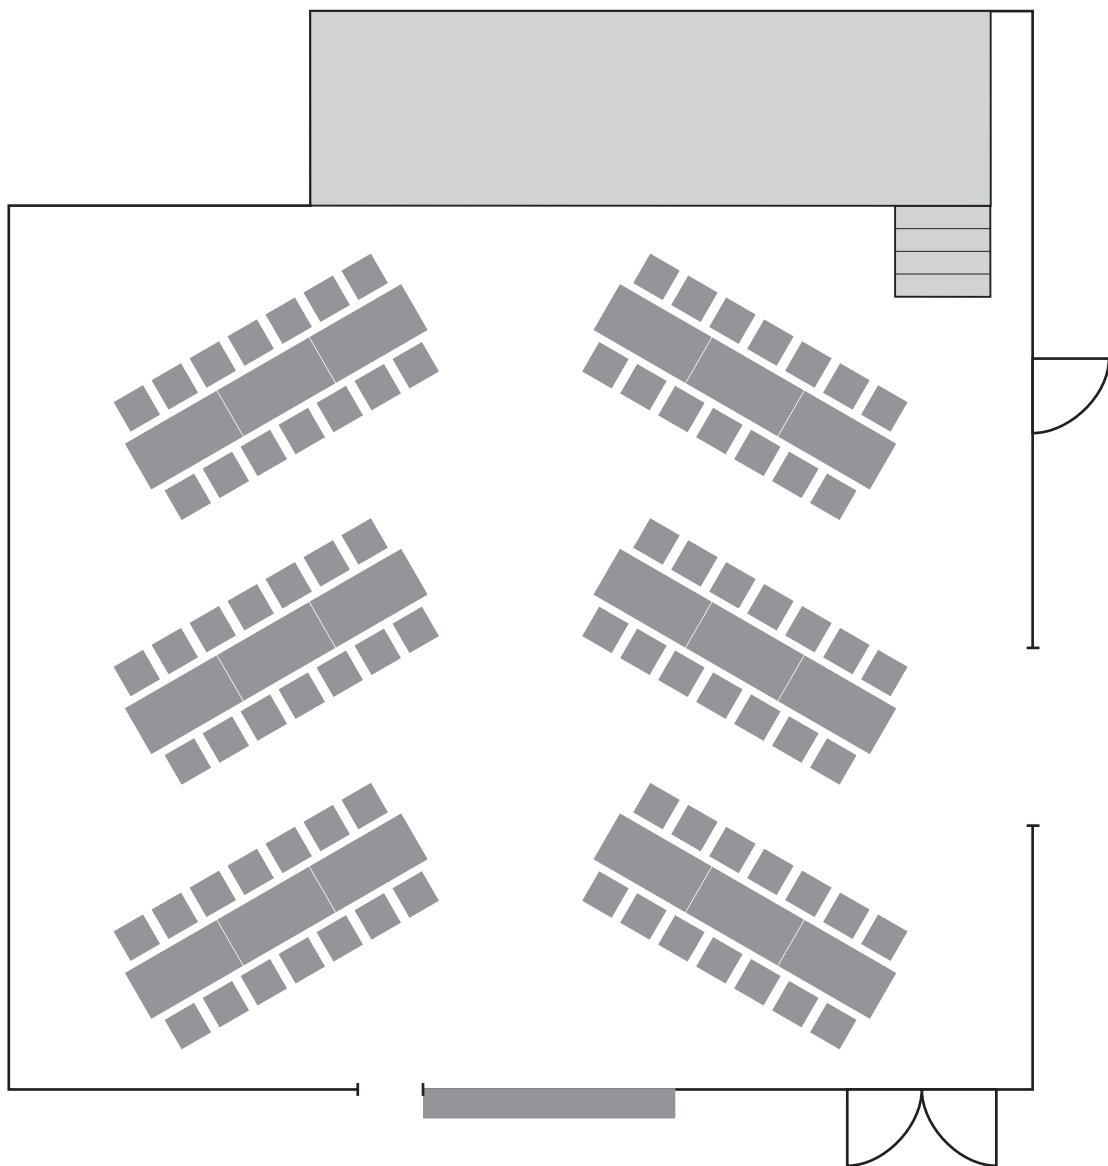

Tischausstattung: offenes Karree

- ohne Bühne

103 Plätze

Tischausstattung: U-Form mit 2 inneren Tischen
• ohne Bühne

126 Plätze

Tischausstattung: Doppel-U-Form
• mit kleiner Bühne

86 Plätze

Tischausstattung: U-Form
• mit kleiner Bühne

74 Plätze

Tischausstattung: U-Form

- mit kleiner Bühne

74 Plätze

Tischausstattung: Tischreihen, quer
• ohne Bühne

126 Plätze

Tischausstattung: Tischreihen, längs
• ohne Bühne

124 Plätze

Tischausstattung: Tischreihen, V-Anordnung
• mit kleiner Bühne

84 Plätze

Tischausstattung: Tischreihen, quer
• mit kleiner Bühne

104 Plätze

Tischausstattung: Tischreihen, längs
• mit kleiner Bühne

88 Plätze

Tischausstattung: Tischreihen, längs
• mit kleiner Bühne

98 Plätze

Dorfgemeinschaftshaus Hardert

1. Großer Saal

C. Kulturveranstaltungen und Konzerte

Reihenbestuhlung

- mit kleiner Bühne
- mit großer Bühne

Reihenbestuhlung
• mit großer Bühne