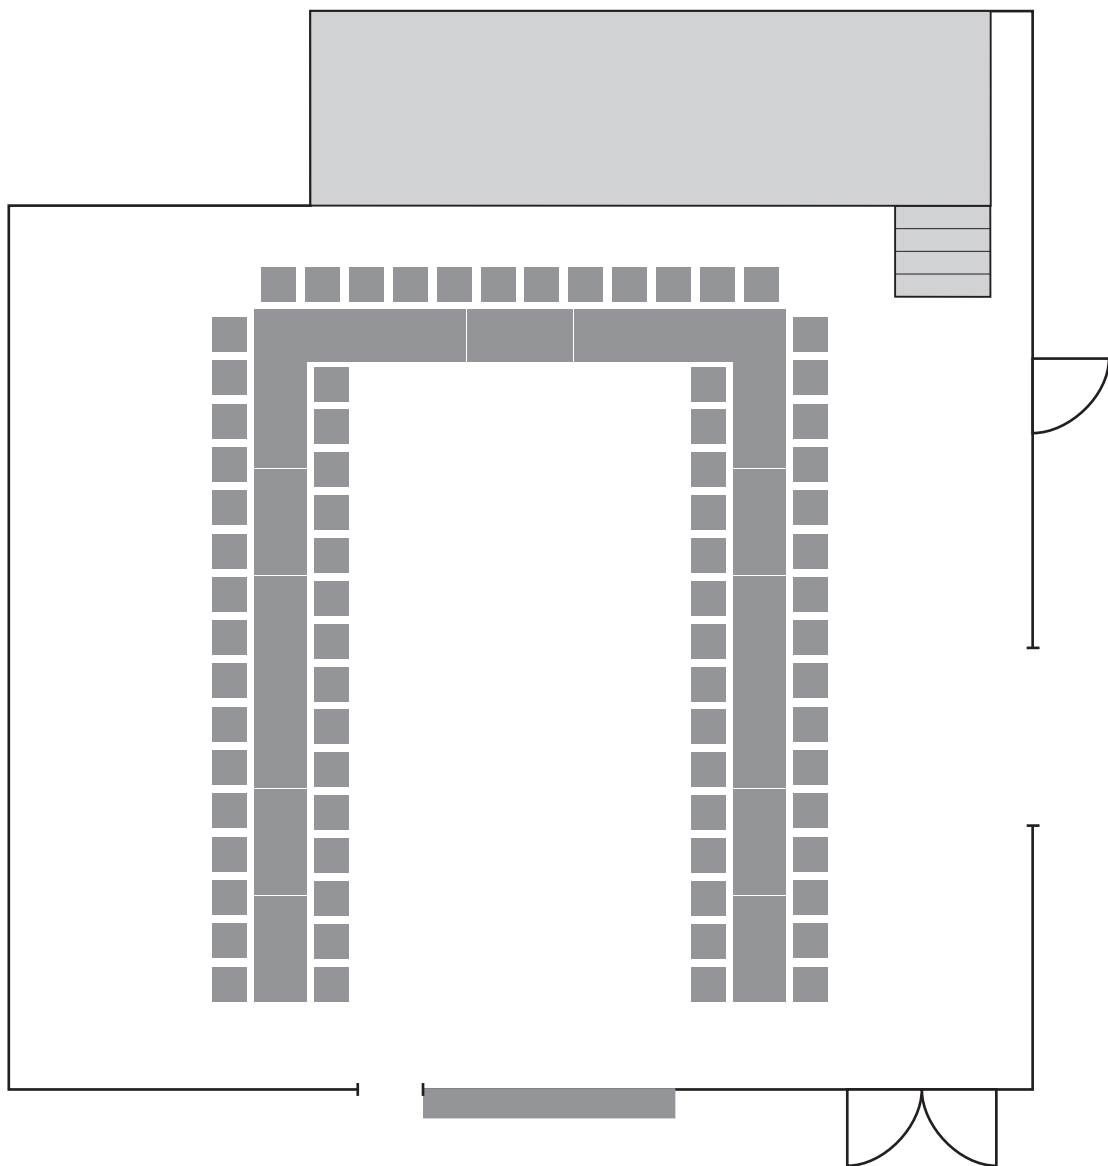

Tischausstattung: offenes Karree

- ohne Bühne

103 Plätze

Tischausstattung: U-Form mit 2 inneren Tischen
• ohne Bühne

126 Plätze

Tischausstattung: Doppel-U-Form
• mit kleiner Bühne

86 Plätze

Tischausstattung: U-Form
• mit kleiner Bühne

74 Plätze

Tischausstattung: U-Form

- mit kleiner Bühne

74 Plätze

Tischausstattung: Tischreihen, quer
• ohne Bühne

126 Plätze

Tischausstattung: Tischreihen, längs
• ohne Bühne

124 Plätze

Tischausstattung: Tischreihen, V-Anordnung
• mit kleiner Bühne

84 Plätze

Tischausstattung: Tischreihen, quer
• mit kleiner Bühne

104 Plätze

Tischausstattung: Tischreihen, längs
• mit kleiner Bühne

88 Plätze

Tischausstattung: Tischreihen, längs
• mit kleiner Bühne

98 Plätze

Dorfgemeinschaftshaus Hardert

1. Großer Saal

C. Kulturveranstaltungen und Konzerte

Reihenbestuhlung

- mit kleiner Bühne
- mit großer Bühne

Reihenbestuhlung
• mit großer Bühne